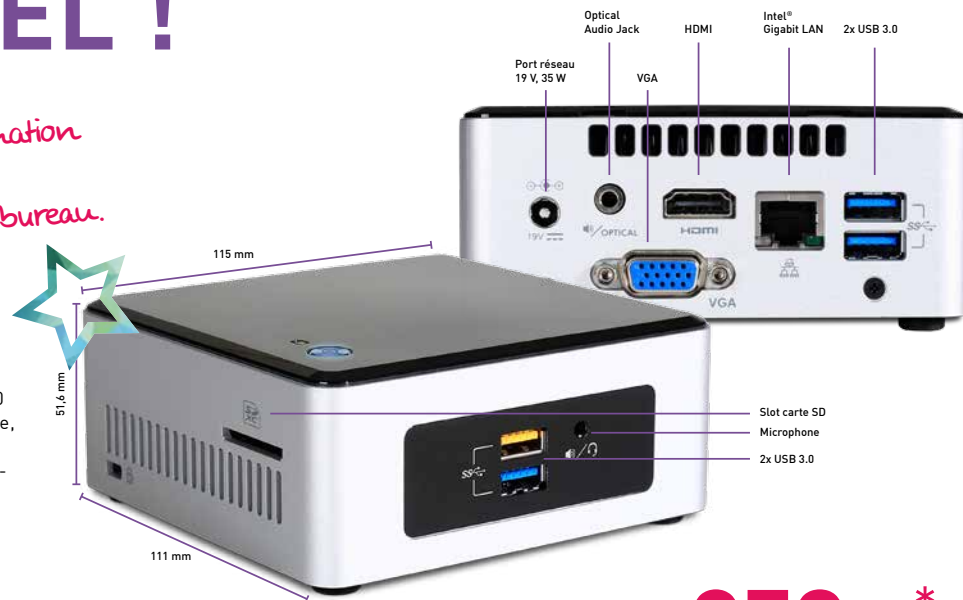

NE BRILLE PAS SEULEMENT A NOËL !

PC complet basse consommation
avec gain de place.
Parfait dans le salon ou le bureau.

TERRA PC-MICRO 3000

Processeur Intel® Celeron® Dual-Core N3050 (2M cache, jusqu'à 2.16 GHz), Windows 10 Home, 4 Go DDR3 RAM, 120 Go SATA SSD, Intel® HD Graphics, LAN, lecteur de cartes, WLAN, Bluetooth, 4x USB 3.0, HDMI, VGA, casque/micro, capteur infrarouge, clavier et souris en option

Code article : 1009475

359,-*

Cherry Keyboard STREAM 3.0

Clavier filaire avec pavé numérique, port USB, 6 accès rapides, résiste aux éclaboussures, design ergonomique

Code article : 2810647

24,90*

Cherry Mouse MC 4000 black

Souris filaire à 6 touches, capteur optique, résolution DPI modifiable (1000 dpi/2000 dpi), éclairage bleu (en 1000 dpi) ou rouge (en 2000 dpi), optimisée pour une

utilisation professionnelle rapide, pour droitiers et gauchers

Code article : 2810012

21,99*

Cherry Desktop DW 3000 black

Clavier + souris, technologie sans fil 2.4 GHz (jusqu'à 10m de portée), clavier avec pavé numérique et pavé directionnel, frappe silencieuse avec touches marquées au laser, souris 3 boutons, pour droitiers et gauchers

Code article : 2810030

25,99*